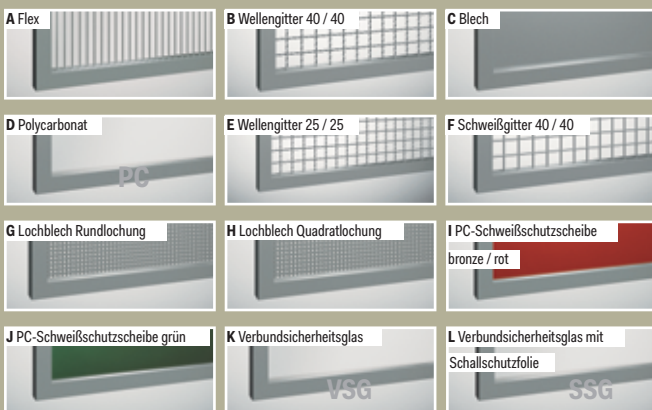

Freitragende Schiebetür mit Hakenschloss und Teleskopführung

Art.-Nr. FSTST

1 Bauart wählen

2 Lieferumfang beachten

- 1x Anschlagpfosten
- 1x Hakenschloss

3 Öffnungsrichtung wählen

4 Oberfläche / Farbe wählen

5 Türflügel­füllung wählen Analog zum Zaunsystem!

6 Drückergarnitur wählen

* Nur mit geschlossenen Füllungen Blech/Polycarbonat kombinierbar.

7 Schließzylinder wählen

8 Sicherheitsschalter / Anbausystem wählen