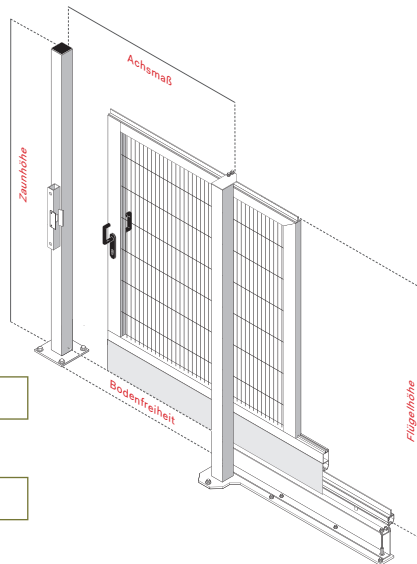

Freitragende Schiebetür mit Hakenschloss und Teleskopführung

Art.-Nr. FSTST

1 Bauart wählen

2 Lieferumfang beachten

- 1x Anschlagpfosten
- 1x Hakenschloss

3 Öffnungsrichtung wählen

4 Oberfläche / Farbe wählen

5 Türflügel­füllung wählen Analog zum Zaunsystem!

6 Drückergarnitur wählen

* Nur mit geschlossenen Füllungen Blech/Polycarbonat kombinierbar.

7 Schließzylinder wählen

8 Sicherheitsschalter / Anbausystem wählen

3

1

Zaunhöhe

Achsmaß

Bodenfreiheit

Standard 175 mm

Öffnungsrichtung

links