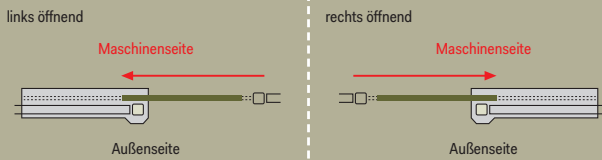

Freitragende Schiebetür mit Hakenschloss und Teleskopführung

Art.-Nr. FSTST

1 Bauart wählen

2 Lieferumfang beachten

- 1x Anschlagpfosten
- 1x Hakenschloss

3 Öffnungsrichtung wählen

4 Oberfläche / Farbe wählen

5 Türflügel­füllung wählen Analog zum Zaunsystem!

6 Drückergarnitur wählen

* Nur mit geschlossenen Füllungen Blech/Polycarbonat kombinierbar.

7 Schließzylinder wählen

8 Sicherheitsschalter / Anbausystem wählen