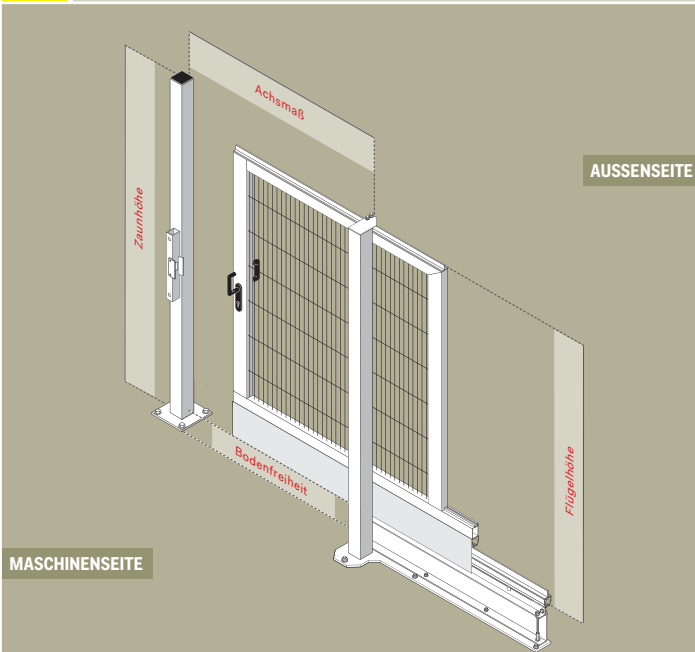

Freitragende Schiebetür mit Hakenschloss und Teleskopführung

Art.-Nr. FSTST

1 Bauart wählen

2 Lieferumfang beachten

- 1x Anschlagpfosten
- 1x Hakenschloss

3 Öffnungsrichtung wählen

4 Oberfläche / Farbe wählen

5 Türflügel­füllung wählen Analog zum Zaunsystem!

6 Drückergarnitur wählen

* Nur mit geschlossenen Füllungen Blech/Polycarbonat kombinierbar.

7 Schließzylinder wählen

8 Sicherheitsschalter / Anbausystem wählen

3

1

Zaunhöhe

Achsmaß

Bodenfreiheit

Standard 175 mm

Öffnungsrichtung

links