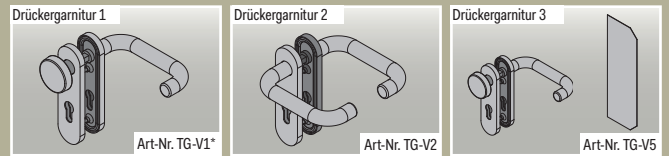

Freitragende Schiebetür mit Hakenschloss und Teleskopführung

Art.-Nr. FSTST

1 Bauart wählen

2 Lieferumfang beachten

- 1x Anschlagpfosten
- 1x Hakenschloss

3 Öffnungsrichtung wählen

4 Oberfläche / Farbe wählen

5 Türflügel­füllung wählen Analog zum Zaunsystem!

6 Drückergarnitur wählen

* Nur mit geschlossenen Füllungen Blech/Polycarbonat kombinierbar.

7 Schließzylinder wählen

8 Sicherheitsschalter / Anbausystem wählen