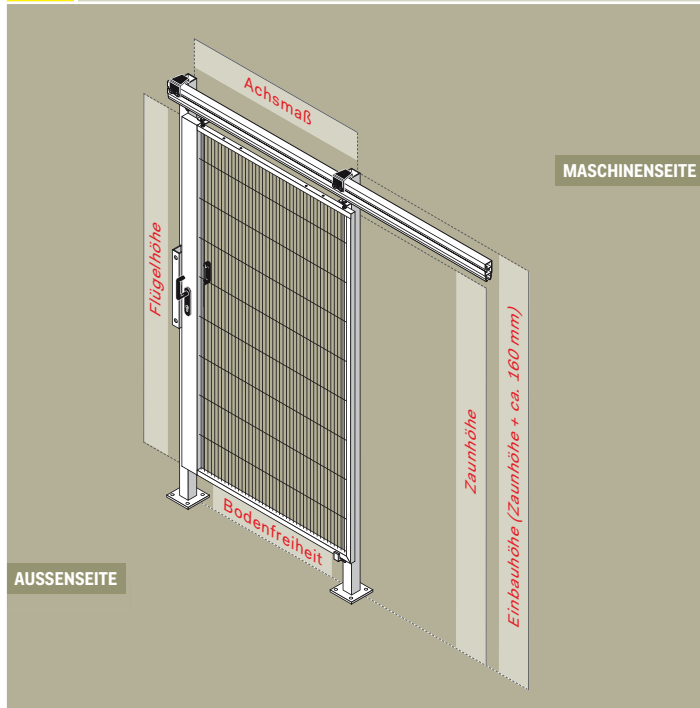

# Schiebetür mit Hakenschloss

Art.-Nr. STS

## 1 Bauart wählen

## 3 Öffnungsrichtung wählen